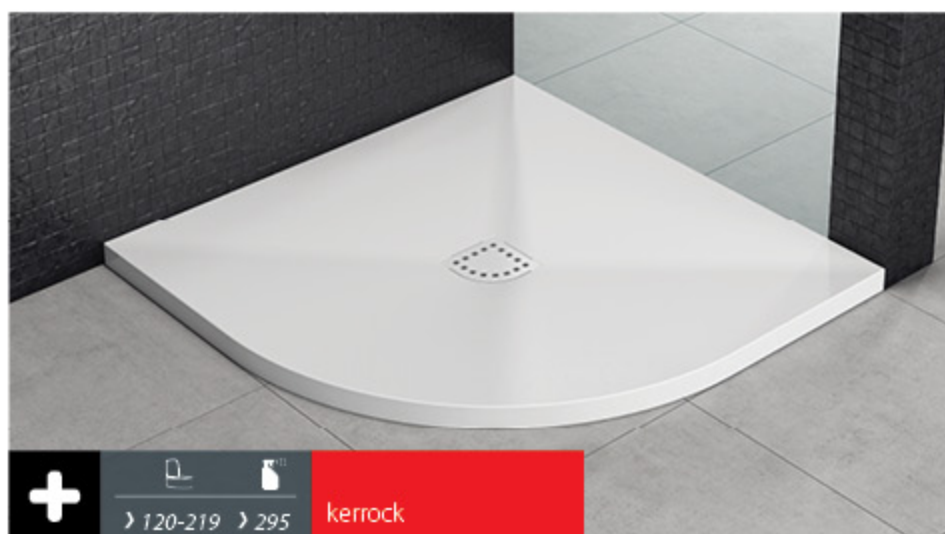

Lavolta 160, 140, 120, 100, 90

- tuš kad za vgradnjo ali postavitev na tla iz Kerrocka
- ugradbena kada za tuširanje ili instalaciju na pod od Kerrocka
- četvrtasta tuš kada od Kerrocka, za ugradnju ili postavljanje na pod
- beépithető vagy padlóra helyezhető zuhanytálca Kerrock anyagból