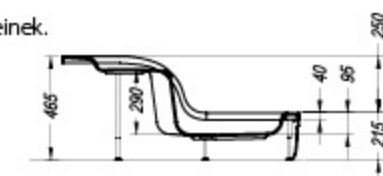

Bebop 90/O

- tuš kad z oblogo s sedežem, polkružna, iz litega sanitarnega akrila
- kada za tuširanje s oblogom i sa sjedalom, polukružna, od lijevanog sanitarnog akrila
- polukružna tuš kada sa sedištem i oblogom, od livenog sanitarnog akrila
- előlappos negyed köríves zuhanytálca ülőkével öntött szaniter akrilból

Izdelek je zelo primeren za starejše uporabnike. Proizvod je vrlo primjeren za starije korisnike. Proizvod je veoma adekvatan za starije korisnike. A termék megfelel az idősebb felhasználók igényeinek.