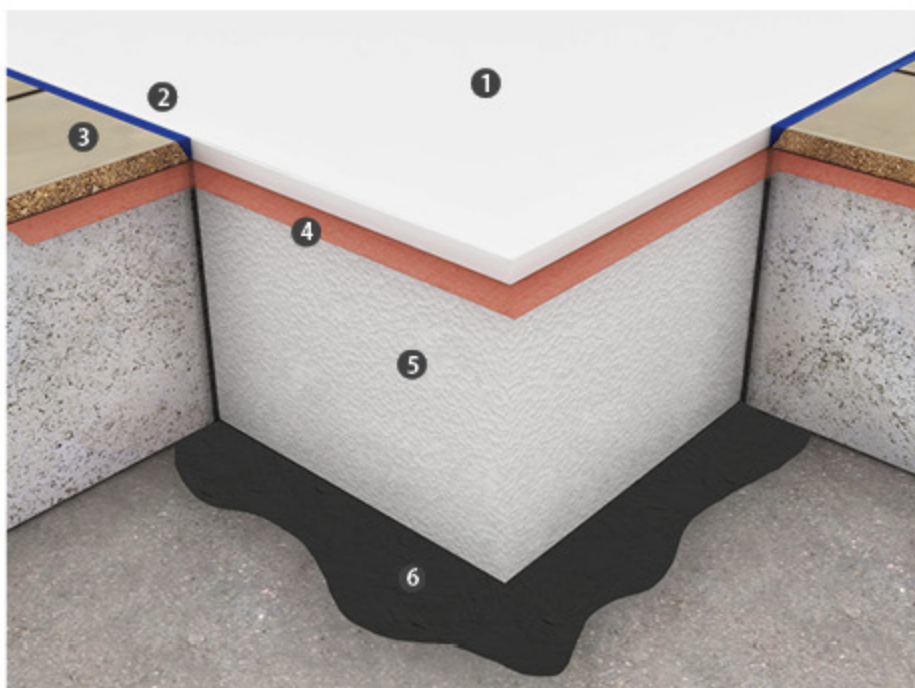

Lerock ZERO 120, 100, 90

- tuš kad iz Kerrocka, s plitvim dnom, za vgradnju z nivijem tal, visoko-pretočni sifon Ø 52, nosilna konstrukcija, H = 12mm.
- tuš kada od Kerrocka, s plitkim dnom, za ugradnju u razini poda, visokoprotlačni sifon Ø 52, nosiva konstrukcija, H = 12mm.
- tuš kada od Kerrocka, sa plitkim dnom, sa ugradnju u nivou poda, visokoprotlačni sifon Ø 52, noseća konstrukcija, H = 12mm.
- zuhanytálca Kerrocka, sekély fenékkal, padlószintbe beépíthető, magas átfolyású szifon Ø 52, tartószerkezet, H = 12mm.