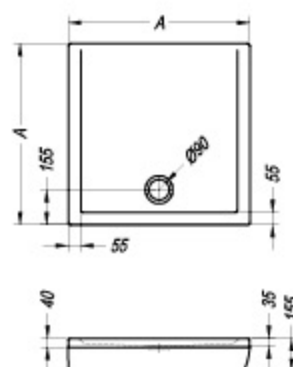

› 120-219 › 295

liti sanitarni akril, lijevani sanitarni akril,
liveni sanitarni akril, öntött szaniter akril