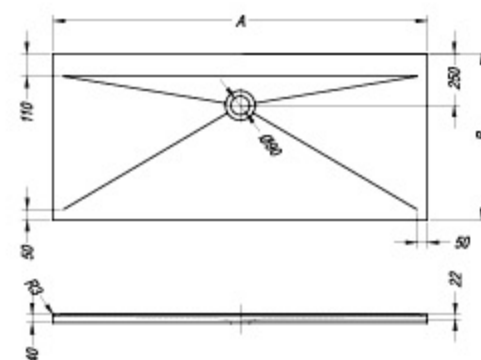

liti marmor, lijevani mramor,
liveni mermer, öntött márvány

› 120-219 › 295

Re-walk 180x80 (140x70), 140x90 (110x80), 140x80 (110x70)

-tuš kad za vgradnju, s Kerrock oblogo ali postavitev na tla iz litega marmorja.

Možnost prirezovanja do navedenih dimenzij.

- ugradbena kada za tuširanje, sa Kerrock oblogom ili instalaciju na pod iz lijevanog mramora.

Mogućnost rezanja do navedenih dimenzija.

- četvrtasta tuš kada od livenog mermera, za ugradnju ili postavljanje na pod i sa Kerrock oblogom.

Mogućnost skraćivanja do navedenih dimenzija.

- öntött márvány zuhanytálca padlóra helyezhető vagy Kerrock előlappal.

Nagysága módosítható a megadott méretekig

CCMatt - Composite Coat Matt

liti marmor, lijevani mramor,
liveni mermer, öntött márvány

› 120-219 › 295

white matt

Re-walk CCMatt 180x80 (140x70), 140x90 (110x80), 140x80 (110x70)

- tuš kad za vgradnju ali postavitev na tla iz litega marmorja, z matirano površino.

Možnost prirezovanja do navedenih dimenzij.

- ugradbena kada za tuširanje ili instalaciju na pod iz lijevanog mramora, s mat završnom obradom. Možnost rezanja do navedenih dimenzija.

- četvrtasta tuš kada od livenog mermera, za ugradnju ili postavljanje na pod, sa mat završnom obradom. Možnost skraćivanja do navedenih dimenzija.

- öntött márvány zuhanytálca padlóra helyezhető, matt kivitelben.

Nagysága módosítható a megadott méretekig.

	A	B	VM
Re-walk 180 x 80 (O)	1800	800	155
Re-walk 140 x 90 (O)	1400	900	155
Re-walk 140 x 80 (O)	1400	800	155

	A	B	VM
Re-walk CCMatt 180 x 80	1800	800	155
Re-walk CCMatt 140 x 90	1400	900	155
Re-walk CCMatt 140 x 80	1400	800	155