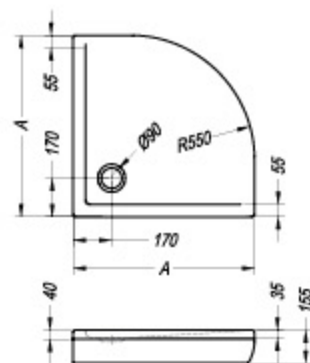

	A	VM
Blues 100 x 100	1000	210
Blues 90 x 90	900	210

+

120-219 > 295

liti sanitarni akril, lijevani sanitarni akril,
liveni sanitarni akril, öntött szaniter akril

	A	VM
Pony 90 x 90	900	155
Pony 80 x 80	800	155