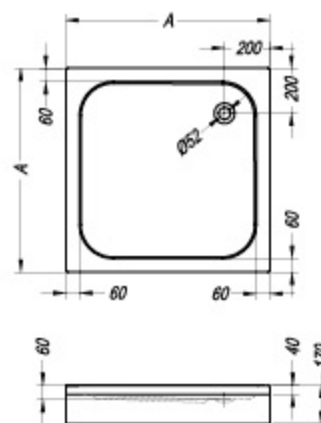

liti sanitarni akril, lijevani sanitarni akril,
liveni sanitarni akril, öntött szaniter akril

Malur 120x90, 100x80

- tuš kad za vgradnju, polkružna, asimetrična, iz litega sanitarnega akrila
- Ugradbena kada za tuširanje, polukružna, asimetrična, od lijevanog sanitarnog akrila
- polukružna asimetrična tuš kada od livenog sanitarnog akrila, za ugradnju
- beépíthető aszimmetrikus íves zuhanytálca öntött szaniter akrilból

Malur 120x90/O, 100x80/O

- tuš kad z oblogo, polkružna, asimetrična, iz litega sanitarnega akrila
- kada za tuširanje s oblogom, polukružna, asimetrična, od lijevanog sanitarnog akrila
- polukružna asimetrična tuš kada s oblogom, od livenog sanitarnog akrila
- előlapos aszimmetrikus íves zuhanytálca öntött szaniter akrilból

	A	B	C	D	VM
Malur 120 x 90	1200	900	650	350	155
Malur 100 x 80	1000	800	450	250	155