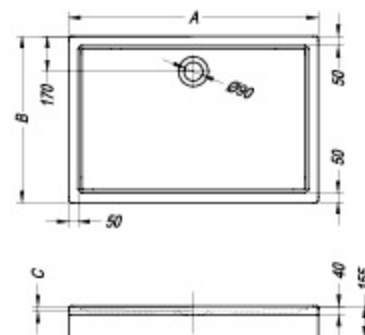

A	B	C	VM
Flamenco 180 x 80	1800	800	35	155
Flamenco 170 x 80	1700	800	35	155
Flamenco 170 x 75	1700	750	30	155
Flamenco 160 x 90 (80)	1600	900 (800)	35	155
Flamenco 160 x 70	1600	700	30	155
Flamenco 140 x 90 (80/70)	1400	900 (800 / 700)	25	155
Flamenco 130 x 90 (80)	1300	900 (800)	25	155
Flamenco 120 x 100 (90/80/70)	1200	1000 (900 / 800 / 700)	25	155
Flamenco 110 x 90 (80)	1100	900 (800)	25	155
Flamenco 100 x 100	1000	1000	25	155
Flamenco 100 x 90 (80)	1000	900 (800)	25	155
Flamenco 90 x 90	900	900	25	155
Flamenco 90 x 80 (70)	900	800 (700)	25	155
Flamenco 70 x 70	700	700	25	155