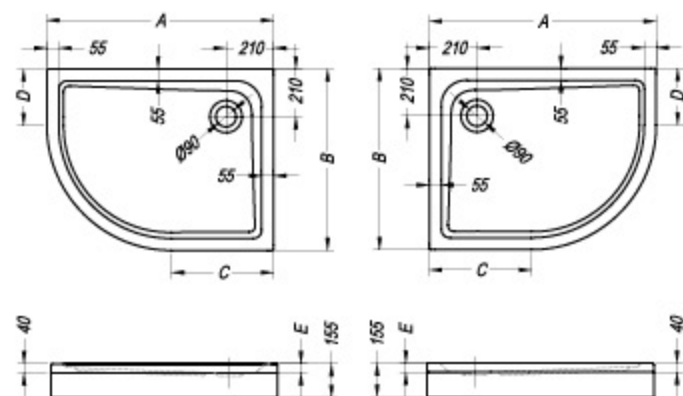

liti sanitarni akril, lijevani sanitarni akril,
liveni sanitarni akril, öntött szaniter akril

Trin 90, 80

- tuš kad za vgradnju, iz litega sanitarnega akrila
- kada za tuširanje s oblogom, od lijevanog sanitarnog akrila
- četvrtasta tuš kada od livenog sanitarnog akrila, za ugradnju
- beépíthető zuhanytálca öntött szaniter akrilból

Trin 90/O, 80/O

- tuš kad z oblogo, iz litega sanitarnega akrila
- kada za tuširanje s oblogom, od lijevanog sanitarnog akrila
- četvrtasta tuš kada s oblogom, od livenog sanitarnog akrila
- előlapos zuhanytálca öntött szaniter akrilból

liti sanitarni akril, lijevani sanitarni akril,
liveni sanitarni akril, öntött szaniter akril

Malur 120x90, 100x80

- tuš kad za vgradnju, polkružna, asimetrična, iz litega sanitarnega akrila
- Ugradbena kada za tuširanje, polukružna, asimetrična, od lijevanog sanitarnog akrila
- polukružna asimetrična tuš kada od livenog sanitarnog akrila, za ugradnju
- beépíthető aszimmetrikus íves zuhanytálca öntött szaniter akrilból

Malur 120x90/O, 100x80/O

- tuš kad z oblogo, polkružna, asimetrična, iz litega sanitarnega akrila
- kada za tuširanje s oblogom, polukružna, asimetrična, od lijevanog sanitarnog akrila
- polukružna asimetrična tuš kada s oblogom, od livenog sanitarnog akrila
- előlapos aszimmetrikus íves zuhanytálca öntött szaniter akrilból

	A	B	C	D	VM
Malur 120 x 90	1200	900	650	350	155
Malur 100 x 80	1000	800	450	250	155