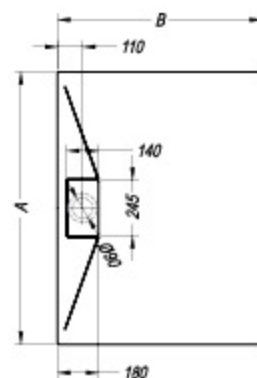

	A	B	VM
Re-walk CCMatt 180 x 80	1800	800	155
Re-walk CCMatt 140 x 90	1400	900	155
Re-walk CCMatt 140 x 80	1400	800	155

liti marmor, lijevani mramor,
liveni mermer, öntött márvány

> 120-219 > 295

	A	B	VM
Acro 140 x 90	1400	900	35
Acro 140 x 80	1400	800	35
Acro 120 x 90	1200	900	35
Acro 120 x 80	1200	900	35
Acro 100 x 90	1000	900	35
Acro 100 x 80	1000	800	35