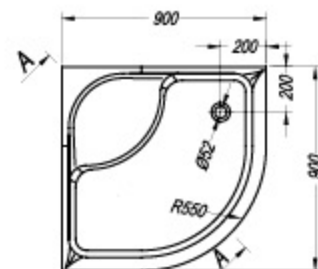

Bebop 90/O

- tuš kad z oblogo s sedežem, polkružna, iz litega sanitarnega akrila
- kada za tuširanje s oblogom i sa sjedalom, polukružna, od lijevanog sanitarnog akrila
- polukružna tuš kada sa sedištem i oblogom, od livenog sanitarnog akrila
- előlappos negyed köríves zuhanytálca ülőkével öntött szaniter akrilból

Izdelek je zelo primeren za starejše uporabnike. Proizvod je vrlo primjeren za starije korisnike. Proizvod je veoma adekvatan za starije korisnike. A termék megfelel az idősebb felhasználók igényeinek.