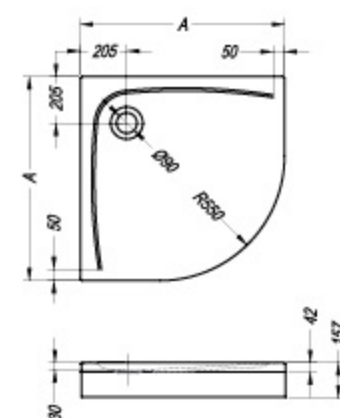

A	VM
Evelin tray R 90 x 90	900	157
Evelin tray R 80 x 80	800	157

120-219 295

liti sanitarni akril, lijevani sanitarni akril,
liveni sanitarni akril, öntött szaniter akril

Evelin tray R 90 x 90, 80 x 80

- tuš kad za vgradnju, polkružna, iz litega sanitarnega akrila
- ugradbena kada za tuširanje, polukružna, od lijevanog sanitarnog akrila
- polukružna tuš kada od livenog sanitarnog akrila, za ugradnju
- beépíthető negyed köríves zuhanytálca öntött szaniter akrilból

Evelin tray R 90 x 90/O, 80 x 80/O

- tuš kad z oblogo, polkružna, iz litega sanitarnega akrila
- kada za tuširanje s oblogom, polukružna, od lijevanog sanitarnog akrila
- polukružna tuš kada s oblogom, od livenog sanitarnog akrila
- előlappos negyed köríves zuhanytálca öntött szaniter akrilból