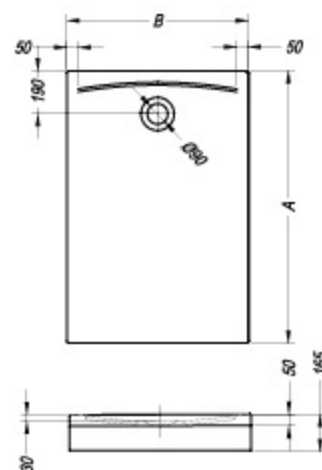

A termék megfelel az idősebb felhasználók igényeinek.

	A	B	VM
Evelin tray Q 120 x 90	1200	900	165
Evelin tray Q 120 x 80	1200	800	165

Evelin tray Q 120

- tuš kad za vgradnjo ali postavitve na tla, iz litega sanitarnega akrila
- ugradbena kada za tuširanje ili instalaciju na pod, od lijevanog sanitarnog akrila
- četvrtasta tuš kada, od livenog sanitarnog akrila, za ugradnju ili postavljanje na pod
- beépíthető vagy padlóra helyezhető zuhanytálca öntött szaniter akrilból