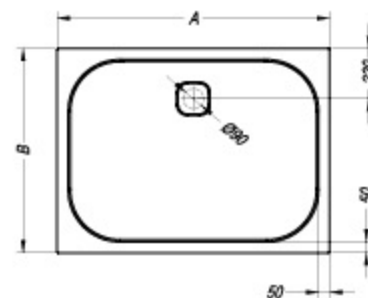

Pandora tray 120, 100, 90

- tuš kad za vgradnjo ali postavitev na tla iz litega marmorja
- ugradbena kada za tuširanje ili instalaciju na pod od lijevanog mramora
- četvrtasta tuš kada od livenog mermera, za ugradnju ili postavljanje na pod
- beépíthető vagy padlóra helyezhető zuhanytálca öntött márványból