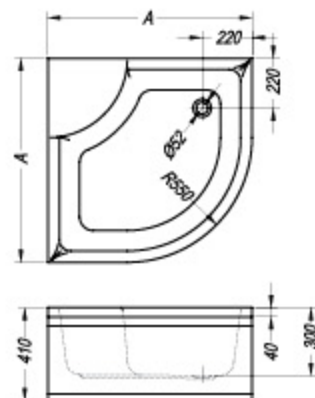

+

120-219 > 295

liti sanitarni akril, lijevani sanitarni akril,
liveni sanitarni akril, öntött szaniter akril

	A	VM
Pony 90 x 90	900	155
Pony 80 x 80	800	155

Pony 90, 80

- tuš kad za vgradnju, polkrožna, iz litega sanitarnega akrila
- ugradbena kada za tuširanje, polukružna, od lijevanog sanitarnog akrila
- polukružna tuš kada od livenog sanitarnog akrila, za ugradnju
- beépíthető negyed köríves zuhanytálca öntött szaniter akrilből

Pony 90/O, 80/O

- tuš kad z oblogo, polkrožna, iz litega sanitarnega akrila
- kada za tuširanje s oblogom, polukružna, od lijevanog sanitarnog akrila
- polukružna tuš kada s oblogom, od livenog sanitarnog akrila
- előlapos negyed köríves zuhanytálca öntött szaniter akrilből

+

120-219 > 295

liti sanitarni akril, lijevani sanitarni akril,
liveni sanitarni akril, öntött szaniter akril

	A	VM
Dixie 90 x 90	900	410

Dixie 90

- tuš kad za vgradnju, polkrožna, globina 30 cm, iz litega sanitarnega akrila
- ugradbena kada za tuširanje, polukružna, dubina 30 cm, od lijevanog sanitarnog akrila
- polukružna tuš kada dubine 30 cm, od livenog sanitarnog akrila, za ugradnju
- beépíthető negyed köríves zuhanytálca, mélység: 30cm, öntött szaniter akrilből

Dixie 90/O

- tuš kad z oblogo, polkrožna, globina 30 cm, iz litega sanitarnega akrila
- kada za tuširanje s oblogom, polukružna, dubina 30 cm, od lijevanog sanitarnog akrila
- polukružna tuš kada s oblogom, dubine 30 cm, od livenog sanitarnog akrila
- előlapos negyed köríves zuhanytálca, mélység: 30cm, öntött szaniter akrilből

- sedež
- sjedalo
- sedište
- ülés

Izdelek je zelo primeren za starejše uporabnike. Proizvod je vrlo primjeren za starije korisnike. Proizvod je veoma adekvatan za starije korisnike. A termék megfelel az idősebb felhasználók igényeinek.