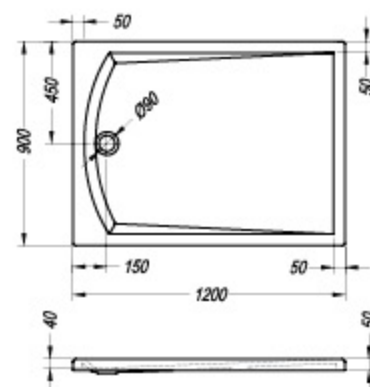

A	B	VM
Vip 120 x 90	1200	900	165