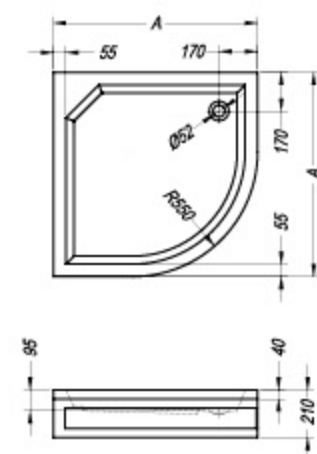

120-219 295

liti sanitarni akril, lijevani sanitarni akril,
liveni sanitarni akril, öntött szaniter akril

Elsa 90

- tuš kad za vgradnju, polkružna, iz litega sanitarnega akrila
- ugradbena kada za tuširanje, polukružna, od lijevanog sanitarnog akrila
- polukružna tuš kada od livenog sanitarnog akrila, za ugradnju
- beépíthető negyed köríves zuhanytálca öntött szaniter akrilból

Elsa 90/O

- tuš kad za vgradnju, polkružna, iz litega sanitarnega akrila
- ugradbena kada za tuširanje, polukružna, od lijevanog sanitarnog akrila
- polukružna tuš kada od livenog sanitarnog akrila, za ugradnju
- beépíthető negyed köríves zuhanytálca öntött szaniter akrilból

	A	VM
Elsa 90 x 90	900	155

120-219 295

liti sanitarni akril, lijevani sanitarni akril,
liveni sanitarni akril, öntött szaniter akril

Blues 100, 90

- tuš kad za vgradnju, polkružna, iz litega sanitarnega akrila
- ugradbena kada za tuširanje, polukružna, od lijevanog sanitarnog akrila
- polukružna tuš kada od livenog sanitarnog akrila, za ugradnju
- beépíthető negyed köríves zuhanytálca öntött szaniter akrilból

Blues 100/O, 90/O

- tuš kad za vgradnju, polkružna, iz litega sanitarnega akrila
- ugradbena kada za tuširanje, polukružna, od lijevanog sanitarnog akrila
- polukružna tuš kada od livenog sanitarnog akrila, za ugradnju
- beépíthető negyed köríves zuhanytálca öntött szaniter akrilból

Blues 90/30

- tuš kad s tristransko oblogo, polkružna, iz litega sanitarnega akrila
- kada za tuširanje s tristranom oblogom, polukružna, od lijevanog sanitarnog akrila
- polukružna tuš kada s tri obloge, od livenog sanitarnog akrila
- előlapos negyed köríves zuhanytálca, három előlappal öntött szaniter akrilból

	A	VM
Blues 100 x 100	1000	210
Blues 90 x 90	900	210