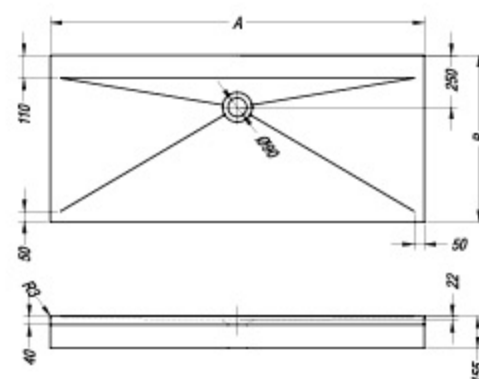

Re-walk CCMatt 180x80 (140x70), 140x90 (110x80), 140x80 (110x70)

- tuš kad za vgradnju ali postavitev na tla iz litega marmorja, z matirano površino.

Možnost prirezovanja do navedenih dimenzij.

- ugradbena kada za tuširanje ili instalaciju na pod iz lijevanog mramora, s mat završnom obradom. Možnost rezanja do navedenih dimenzija.

- četvrtasta tuš kada od livenog mermera, za ugradnju ili postavljanje na pod, sa mat završnom obradom. Možnost skraćivanja do navedenih dimenzija.

- öntött márvány zuhanytálca padlóra helyezhető, matt kivitelben.

Nagysága módosítható a megadott méretekig.

	A	B	VM
Re-walk 180 x 80 (O)	1800	800	155
Re-walk 140 x 90 (O)	1400	900	155
Re-walk 140 x 80 (O)	1400	800	155

	A	B	VM
Re-walk CCMatt 180 x 80	1800	800	155
Re-walk CCMatt 140 x 90	1400	900	155
Re-walk CCMatt 140 x 80	1400	800	155