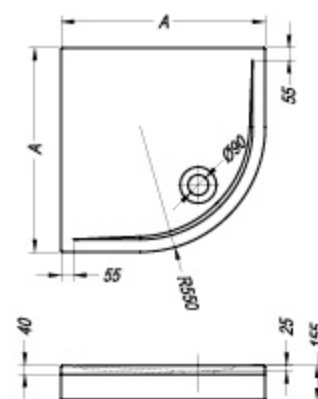

120-219 295

liti sanitarni akril, lijevani sanitarni akril,
liveni sanitarni akril, öntött szaniter akril

Blues 100, 90

- tuš kad za vgradnju, polkružna, iz litega sanitarnega akrila
- ugradbena kada za tuširanje, polukružna, od lijevanog sanitarnog akrila
- polukružna tuš kada od livenog sanitarnog akrila, za ugradnju
- beépíthető negyed köríves zuhanytálca öntött szaniter akrilból

Blues 100/O, 90/O

- tuš kad za vgradnju, polkružna, iz litega sanitarnega akrila
- ugradbena kada za tuširanje, polukružna, od lijevanog sanitarnog akrila
- polukružna tuš kada od livenog sanitarnog akrila, za ugradnju
- beépíthető negyed köríves zuhanytálca öntött szaniter akrilból

Blues 90/30

- tuš kad s tristransko oblogo, polkružna, iz litega sanitarnega akrila
- kada za tuširanje s tristranom oblogom, polukružna, od lijevanog sanitarnog akrila
- polukružna tuš kada s tri obloge, od livenog sanitarnog akrila
- előlapos negyed köríves zuhanytálca, három előlappal öntött szaniter akrilból

	A	VM
Blues 100 x 100	1000	210
Blues 90 x 90	900	210