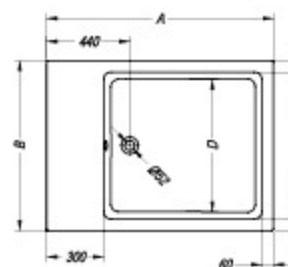

A	B	VM
Funky 120 x 90	1200	900	345
Funky 100 x 80	1000	800	345

Izdelek je zelo primeren za starejše uporabnike.

Proizvod je vrlo primjeren za starije korisnike.

Proizvod je veoma adekvatan za starije korisnike.

A termék megfelel az idősebb felhasználók igényeinek.