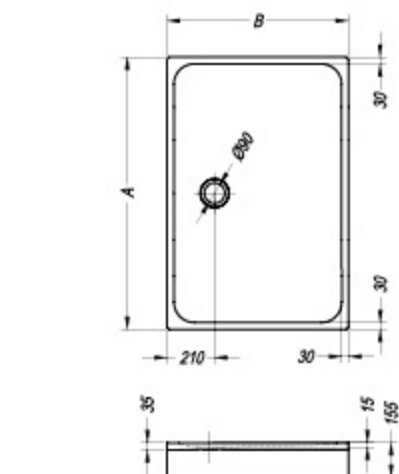

A	B	VM
Vals 120 x 90	1200	900	155
Vals 120 x 80	1200	800	155