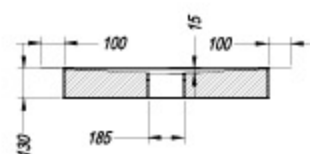

A	B	VM
Lerock zero 120 x 90	1200	900	130
Lerock zero 120 x 80	1200	800	130
Lerock zero 100 x 100	1000	1000	130
Lerock zero 90 x 90	900	900	130

Lerock ZERO 120, 100, 90

- tuš kad iz Kerrocka, s plitvim dnom, za vgradnju z nivijem tal, visoko-pretočni sifon Ø 52, nosilna konstrukcija, H = 12mm.
- tuš kada od Kerrocka, s plitkim dnom, za ugradnju u razini poda, visokoprotlačni sifon Ø 52, nosiva konstrukcija, H = 12mm.
- tuš kada od Kerrocka, sa plitkim dnom, sa ugradnju u nivou poda, visokoprotlačni sifon Ø 52, noseća konstrukcija, H = 12mm.
- zuhanytálca Kerrocka, sekély fenékkal, padlószintbe beépíthető, magas átfolyású szifon Ø 52, tartószerkezet, H = 12mm.

Vgradnja v nivou tal, z možnostjo kompenzacije višine do max 15 cm.
Ugradnja u razini poda s mogućnošću kompenzacije visine do maks. 15 cm.
Ugradnja u nivou poda, sa mogućnošću kompenzacije visine do maks. 15 cm.
Padlószintbe beépíthető, kompenzációs magasság lehetősége max. 15 cm-ig.

1. 1 - tuš kad / tuš kada / tuš kada / zuhanykád
2. 2 - sanitarni silikon / sanitarni silikon / sanitarni silikon / szanitér szilikon
3. 3 - keramika / keramika / keramika / csempe
4. 4 - vodotesna folija / vodootporni film / vodootporna folija / vízálló film
5. 5 - stiropor / stiropor / stiropor / sztiropor
6. 6 - vodotesni premaz / vodootporni premaz / vodootporni premaz / vízálló bevonat