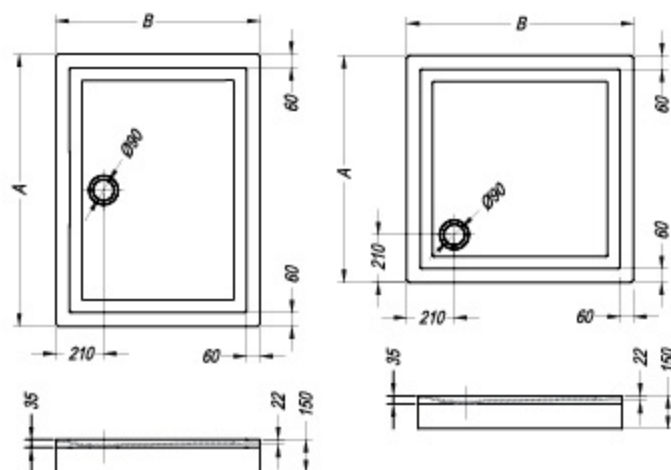

liti marmor, lijevani mramor,
liveni mermer, öntött márvány

120-219 295

Canary 140, 120, 100, 90

- tuš kad za vgradnju ali postavitev na tla iz litega marmorja
- ugradbena kada za tuširanje ili instalaciju na pod od lijevanog mramora
- četvrtasta tuš kada od livenog mermera, za ugradnju ili postavljanje na pod
- beépíthető vagy padlóra helyezhető zuhanytálca öntött márványból

Canary 140/O, 120/O, 100/O, 90/O

- tuš kad iz litega marmorja z oblogo
- kada za tuširanje od lijevanog mramora s oblogom
- četvrtasta tuš kada od livenog mermera s oblogom
- beépíthető vagy padlóra helyezhető zuhanytálca öntött márványból

	A	B	VM
Canary 140 x 90	1400	900	150
Canary 120 x 90	1200	900	150
Canary 120 x 80	1200	800	150
Canary 100 x 100	1000	1000	150
Canary 100 x 80	1000	800	150
Canary 90 x 90	900	900	150
Canary 90 x 75	900	750	150

liti marmor, lijevani mramor,
liveni mermer, öntött márvány

120-219 295

	A	B	VM
Macarena 100 x 100	1000	1000	150
Macarena 90 x 90	900	900	150

Macarena 100, 90

- tuš kad za vgradnju ali postavitev na tla, polkružna iz litega marmorja
- ugradbena kada za tuširanje ili instalaciju na pod, polukružna od lijevanog mramora
- polukružna tuš kada od livenog mermera, za ugradnju ili postavljanje na pod
- beépíthető vagy padlóra helyezhető negyed köríves zuhanytálca öntött márványból

Macarena 100/O, 90/O

- tuš kad z oblogo, polkružna iz litega marmorja
- kada za tuširanje s oblogom, polukružna od lijevanog mramora
- polukružna tuš kada s oblogom, od livenog mermera
- előlapos negyed köríves zuhanytálca öntött márványból