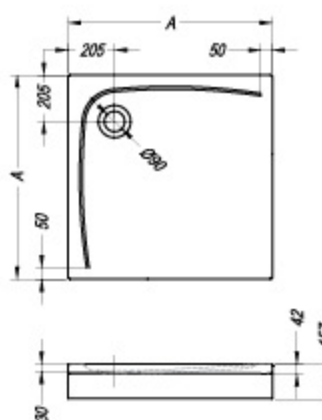

A	B	VM
Evelin tray Q 120 x 90	1200	900	165
Evelin tray Q 120 x 80	1200	800	165

Evelin tray Q 120

- tuš kad za vgradnjo ali postavitve na tla, iz litega sanitarnega akrila
- ugradbena kada za tuširanje ili instalaciju na pod, od lijevanog sanitarnog akrila
- četvrtasta tuš kada, od livenog sanitarnog akrila, za ugradnju ili postavljanje na pod
- beépíthető vagy padlóra helyezhető zuhanytálca öntött szaniter akrilból

Evelin tray Q 120/O

- tuš kad z oblogo, iz litega sanitarnega akrila
- kada za tuširanje s oblogom, od lijevanog sanitarnog akrila
- četvrtasta tuš kada s oblogom, od livenog sanitarnog akrila
- előlappos zuhanytálca öntött szaniter akrilból

	A	B	VM
Evelin tray Q 90 x 90	900	900	157
Evelin tray Q 80 x 80	800	800	157

liti sanitarni akril, lijevani sanitarni akril,
liveni sanitarni akril, öntött szaniter akril

Evelin Tray Q 90, 80

- tuš kad za vgradnjo, iz litega sanitarnega akrila
- kada za tuširanje s oblogom, od lijevanog sanitarnog akrila
- četvrtasta tuš kada od livenog sanitarnog akrila, za ugradnju
- beépíthető zuhanytálca öntött szaniter akrilból

Evelin Tray Q 90/O, 80/O

- tuš kad z oblogo, iz litega sanitarnega akrila
- kada za tuširanje s oblogom, od lijevanog sanitarnog akrila
- četvrtasta tuš kada s oblogom, od livenog sanitarnog akrila
- előlappos zuhanytálca öntött szaniter akrilból